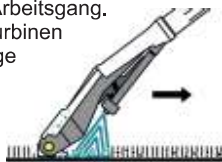

Teppichreiniger

Sprühextraktionsgeräte

Bodenbeläge, Polstermöbel, Bürostühle, Fahrgaststühle – die starken, handlichen Kärcher Sprühextraktionsgeräte reinigen alle Textiloberflächen und lösen und entfernen Schmutz in einem Arbeitsgang. Mit kräftigen Saugturbinen für unerreicht geringe Restfeuchte.

Sauger