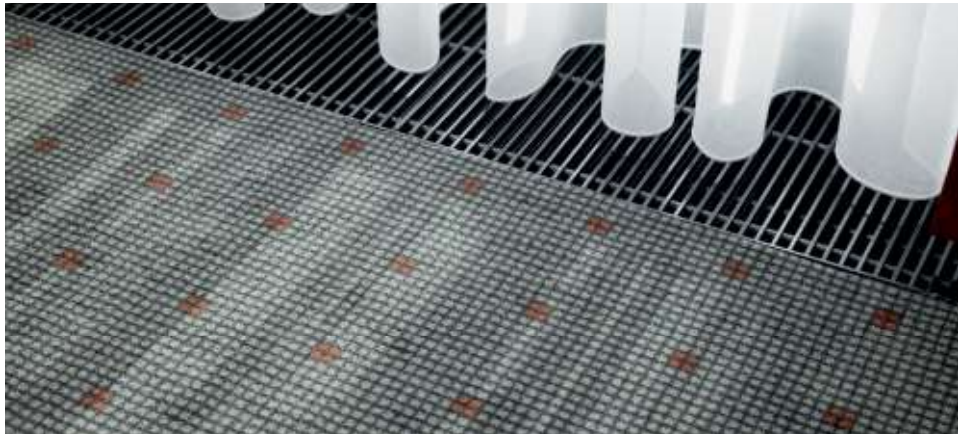

Teppichreiniger

Die Kärcher Teppichreiniger sind robust, leistungsstark und vielseitig einsetzbar für eine effektive Grund- und Zwischenreinigung von Teppichbelägen und die Fleckenentfernung von textilen Oberflächen. Mit entsprechendem Zubehör werden auch Polster und Autositze mit Kärcher Teppichreinigern fasertief sauber.