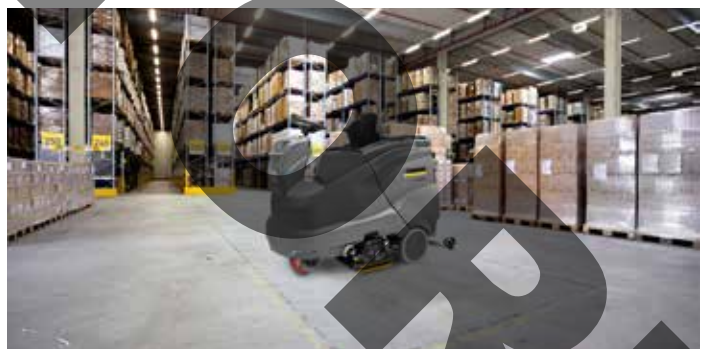

B 150 R BP PACK DOSE + 2 SEITENBESEN

Wirtschaftlich und durchdacht bis ins Detail

Die B 150 R ist die perfekte Aufsitz-Scheuersaugmaschine, wenn es sich um mittelgroße Flächen von 2500 bis 6000 m² handelt. Sehr kompakt mit einer guten Umsicht für die Reinigung von Innenräumen. Dabei bietet die Maschine maximalen Komfort: automatische Absenkung von Bürstenkopf und Saugbalken, großes Farbdisplay, automatische Anpassung des Anpressdrucks oder einstellbare Reinigungsmodi. Das Schlüsselsystem KIK und die Farbcodierung der Bedienelemente machen die Bedienung besonders einfach.